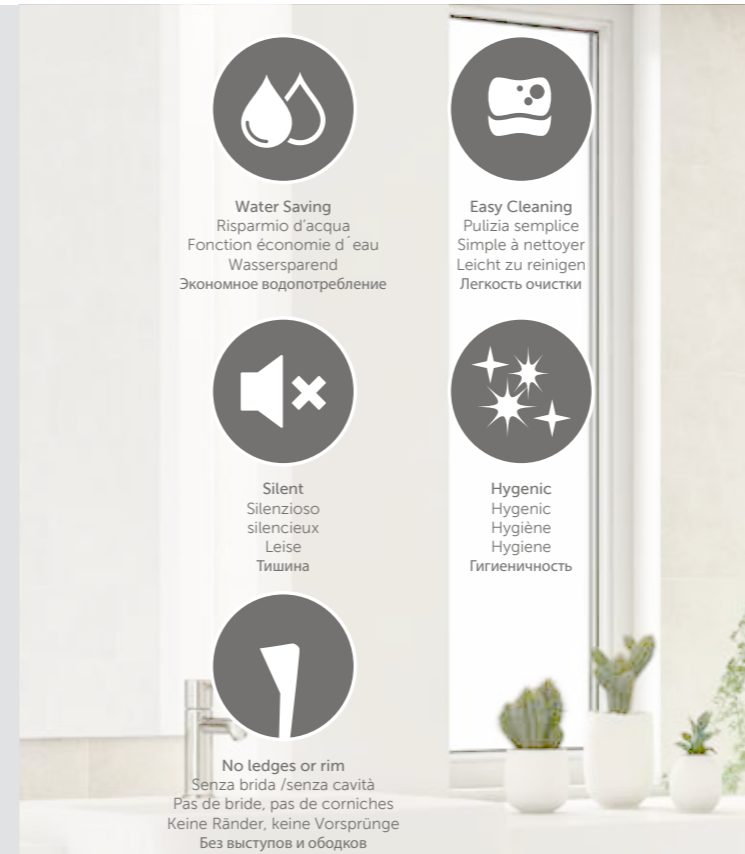

RAK Ceramics bietet modernste Technologie für Ihr Badezimmer. Spülrandlose Toiletten von RAK Ceramics basieren auf vergleichbaren Vorgaben für das Design von Sanitärkeramik in Krankenhäusern und medizinischen Einrichtungen. So können Sie auch in Ihrem Zuhause höchste Hygienestandards genießen. Speziell entwickelte Spülsysteme sorgen für eine rückstandsfreie Reinigung. Damit setzt RAK Ceramics in der Sanitärindustrie auch weiterhin Maßstäbe im Hinblick auf Hygiene und Wassereffizienz und trägt dazu bei, Ihr Badezimmer frisch und hygienisch sauber zu halten.

RAK Ceramics использует новейшие технологии в производстве сантехники. Конструкция унитазов компании RAK Ceramics, выполненных по безободковой технологии Rimless, аналогична санитарным изделиям для больниц и медицинских учреждений, а это значит, что у вас дома будут те же высокие стандарты гигиены. При производстве сантехники RAK Ceramics неизменно следует новым стандартам гигиены и оптимизации водопотребления. Уникальная и высокоэффективная конструкция системы спуска воды обеспечивают в ванной комнате идеальную гигиеническую чистоту.

Rimless