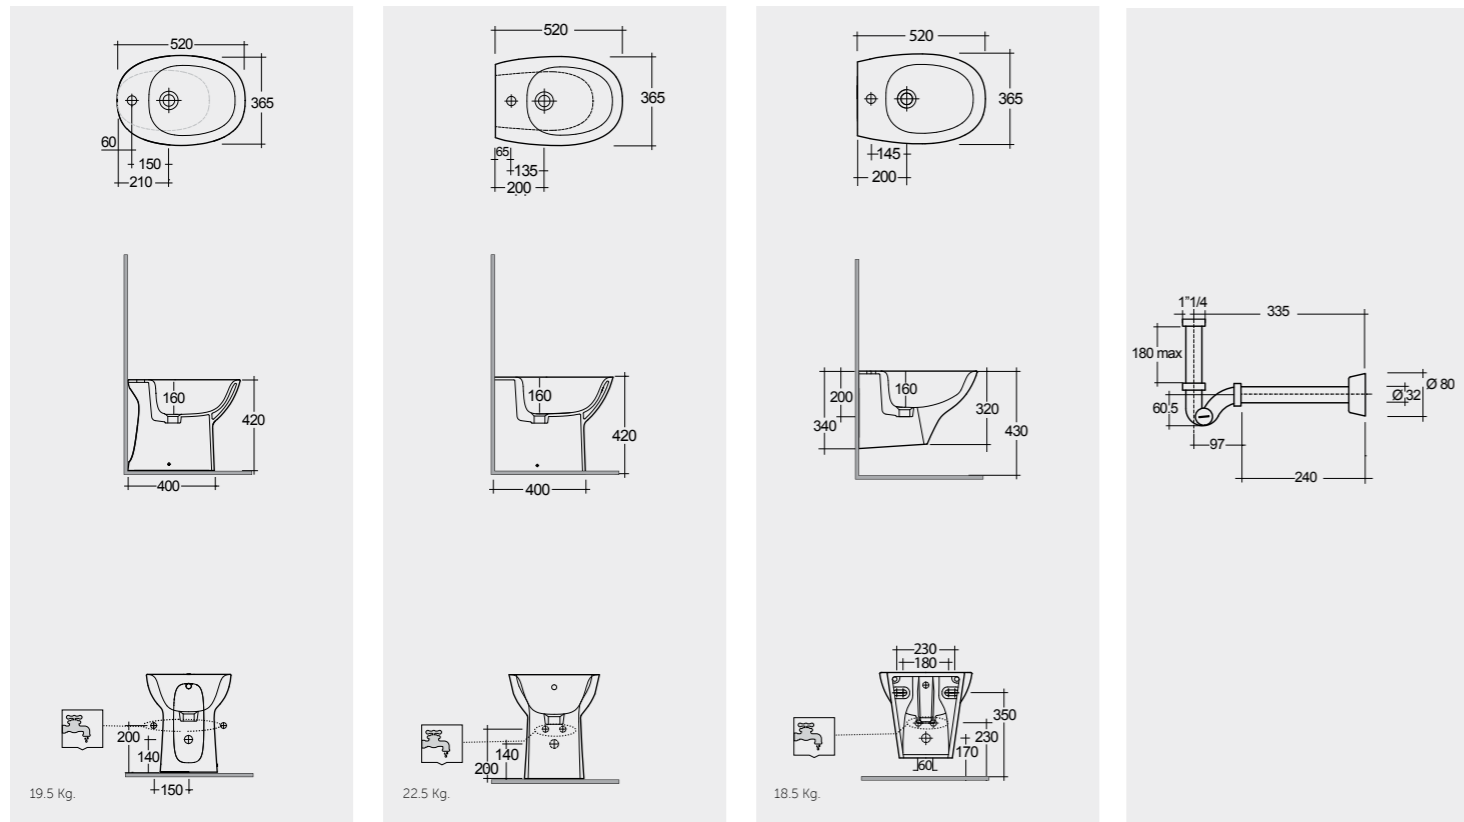

Comfort Height 42 CM

52 CM
MORBD2100AWHA

FOR BIDET
PP WHITE : BTRBDPPR011
ABS CHROME : BTRBDABS010

Inspectionable

Measurements | Misure | Dimensions | Abmessungen | Размеры

Note | Nota | Remarque | Hinweis | Примечание