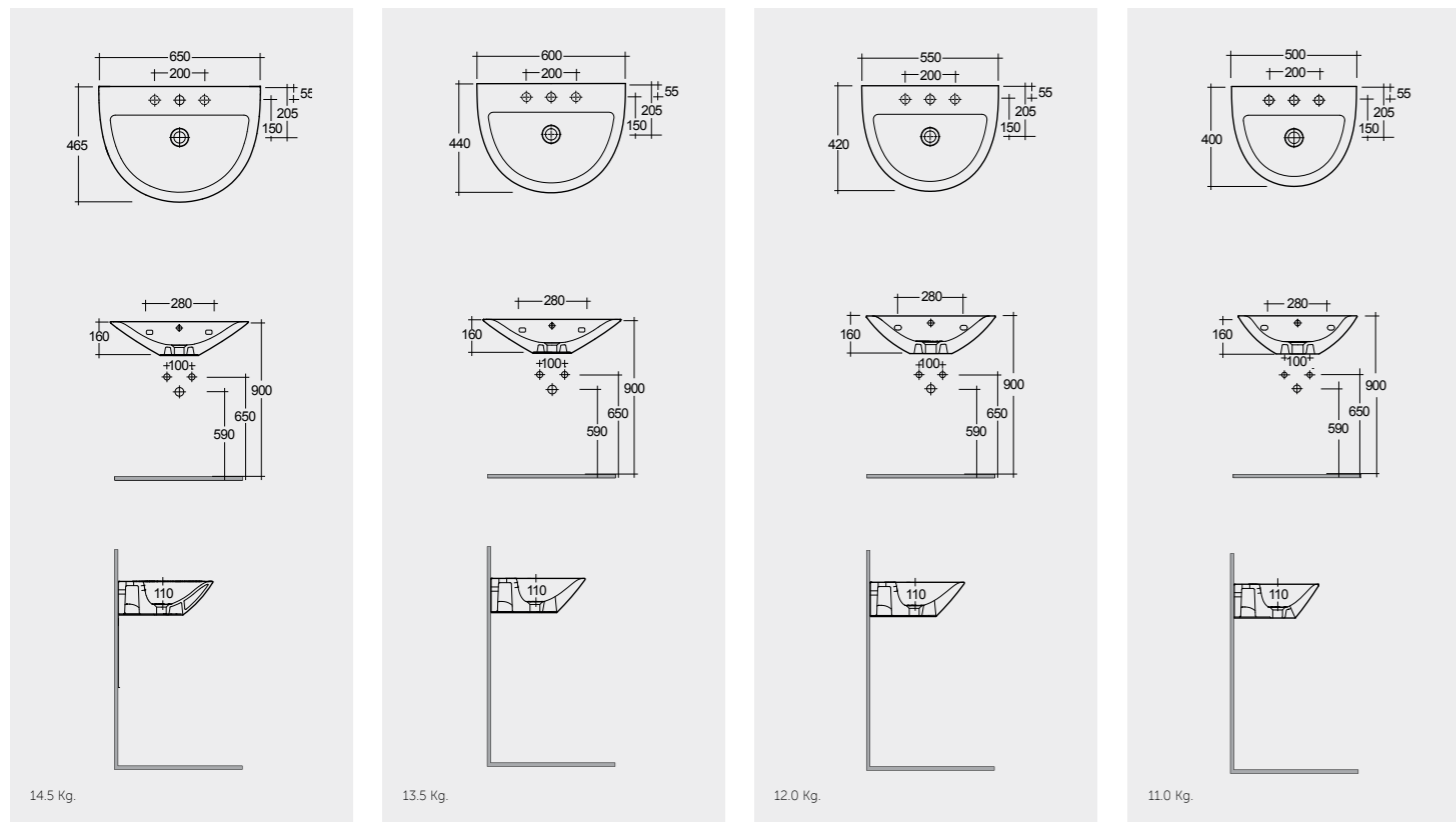

Rimless

60 CM

52 CM

52 CM

 65 CM

 64 CM

 52 CM

 52 CM

 52 CM

 52 CM

55 CM 52 CM 52 CM

65 CM

RAK-MORNING

Models | Modelli | Modèles | Modelle | Модели

65 CM
MORWB6501AWHA

60 CM
MORWB6001AWHA

55 CM
MORWB5501AWHA

50 CM
MORWB5001AWHA

Measurements | Misure | Dimensions | Abmessungen | Размеры

Note | Nota | Remarque | Hinweis | Примечание

All dimensions in mm tolerance $\pm 5\%$ for below 200mm and $\pm 3\%$ for above 200mm | Tutte le dimensioni hanno una tolleranza di $\pm 5\%$ mm al di sotto dei 200mm e di $\pm 3\%$ mm al di sopra dei 200mm | Toutes les dimensions en mm tolérance $\pm 5\%$ pour moins de 200mm et $\pm 3\%$ pour plus de 200mm/ Alle Abmessungen in mm, Toleranz $\pm 5\%$ für unter 200mm, und $\pm 3\%$ für über 200mm | Все размеры указаны в мм, погрешность $\pm 5\%$ ниже 200 мм и $\pm 3\%$ выше 200 мм