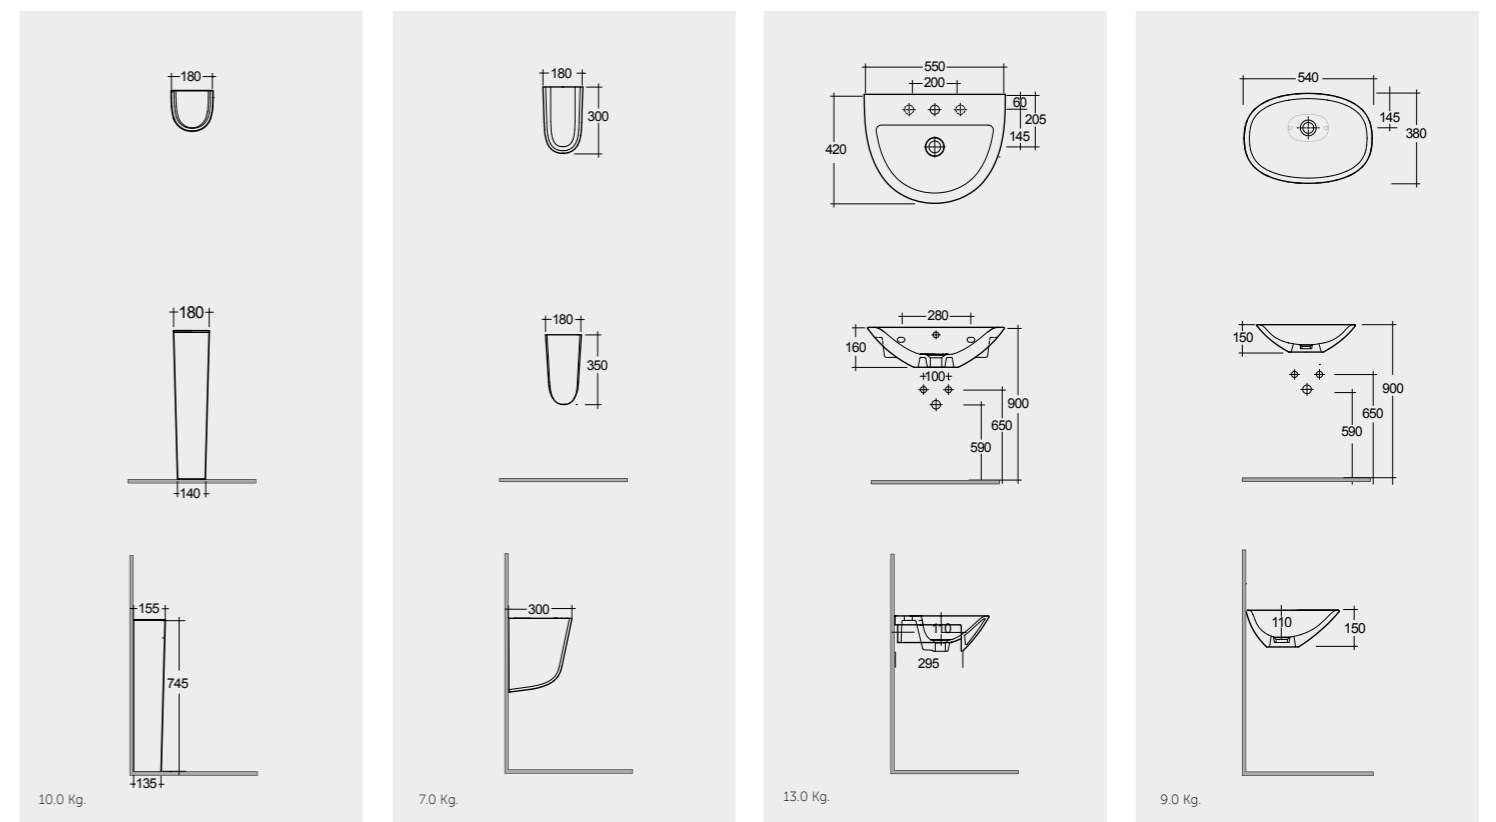

55 CM
MORWB5501AWHA

50 CM
MORWB5001AWHA

Measurements | Misure | Dimensions | Abmessungen | Размеры

Note | Nota | Remarque | Hinweis | Примечание

All dimensions in mm tolerance $\pm 5\%$ for below 200mm and $\pm 3\%$ for above 200mm | Tutte le dimensioni hanno una tolleranza di $\pm 5\%$ mm al di sotto dei 200mm e di $\pm 3\%$ mm al di sopra dei 200mm | Toutes les dimensions en mm tolérance $\pm 5\%$ pour moins de 200mm et $\pm 3\%$ pour plus de 200mm/ Alle Abmessungen in mm, Toleranz $\pm 5\%$ für unter 200mm, und $\pm 3\%$ für über 200mm | Все размеры указаны в мм, погрешность $\pm 5\%$ ниже 200 мм и $\pm 3\%$ выше 200 мм

Models | Modelli | Modèles | Modelle | Модели

H 90 CM
MORFP2400AWHA

MORHP2500AWHA

55 CM
MORSR5501AWHA

54 CM
MORCT5400AWHA

Suitable for Wash Basin : 65, 60, 55 CM

Suitable for Wash Basin : 65, 60, 55 CM

Measurements | Misure | Dimensions | Abmessungen | Размеры